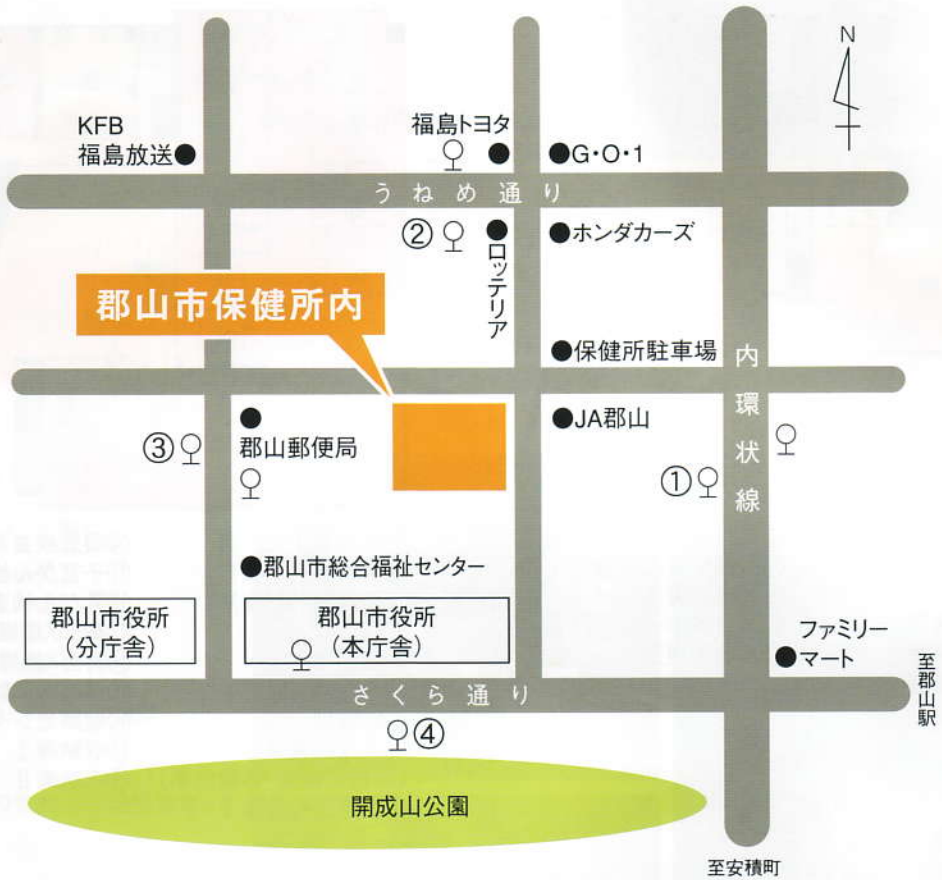

案内図

交通機関（バス）

- ① 朝日二丁目下車
 - 下富田経由百合ヶ丘団地行
- ② 朝日三丁目下車
 - コスモス循環（西ノ内経由）
 - 西ノ内経由大槻行 等
- ③ 郡山郵便局前下車
 - 郡山郵便局経由
 - 郡山西部工業団地行
- ④ 郡山市役所前下車
 - 郡山市役所経由大槻行
 - 郡山市役所経由静団地行 等

駅から車で15分 市役所から徒歩5分